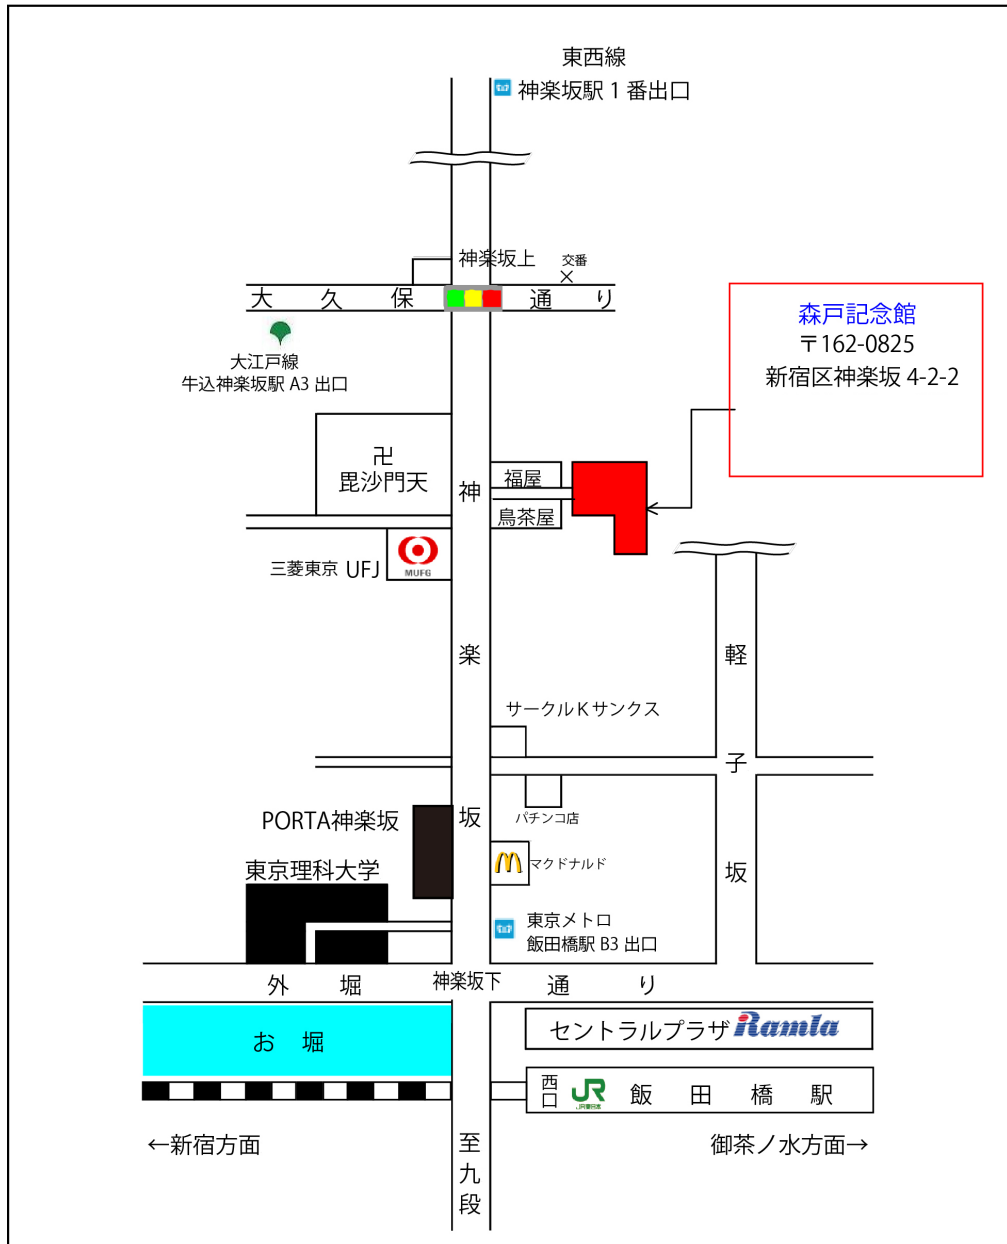

森戸記念館案内図

- JR線「飯田橋」駅 西口 徒歩5分
- 東京メトロ有楽町線・南北線・東西線「飯田橋」駅B3出口 徒歩4分
- 都営大江戸線「牛込神楽坂」駅A3出口 徒歩3分
- 東京メトロ東西線「神楽坂」駅1番口 徒歩6分

お問い合わせ

LIMAジャパン（一般社団法人日本ライセンシング・ビジネス協会）事務局

東京都千代田区有楽町1-6-3 日比谷颯川（エイセン）ビル8F 〒100-0006

Website: <http://www.licensing.or.jp> Tel: 03-3591-2793 Email info@licensing.or.jp 担当：谷口