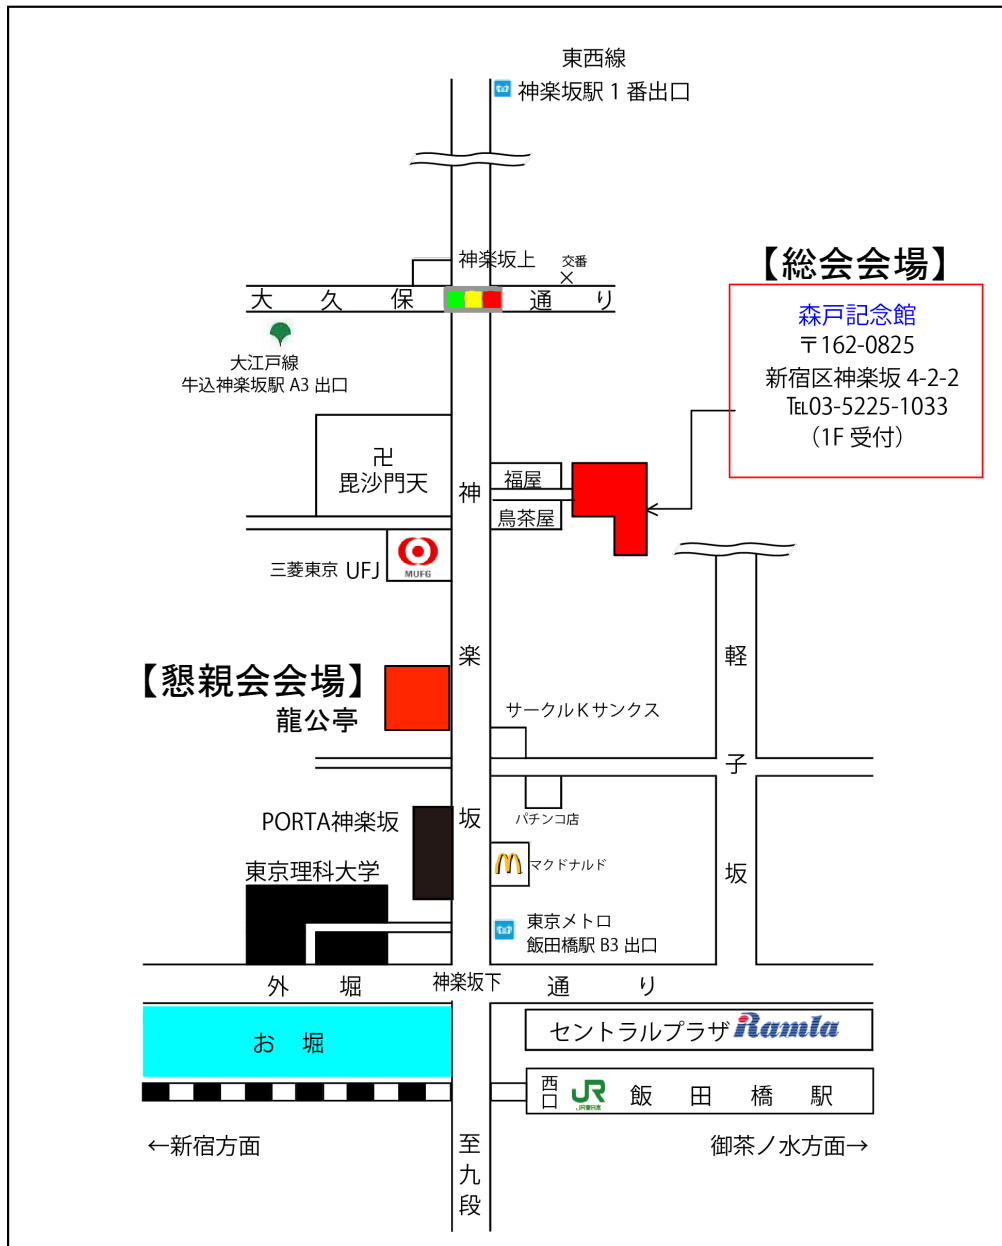

## 総会、懇親会 会場地図

### 森戸記念館への交通

- JR線「飯田橋」駅 西口 徒歩5分
- 東京メトロ有楽町線・南北線・東西線「飯田橋」駅B3出口 徒歩4分
- 都営大江戸線「牛込神楽坂」駅A3出口 徒歩3分
- 東京メトロ東西線「神楽坂」駅1番口 徒歩6分